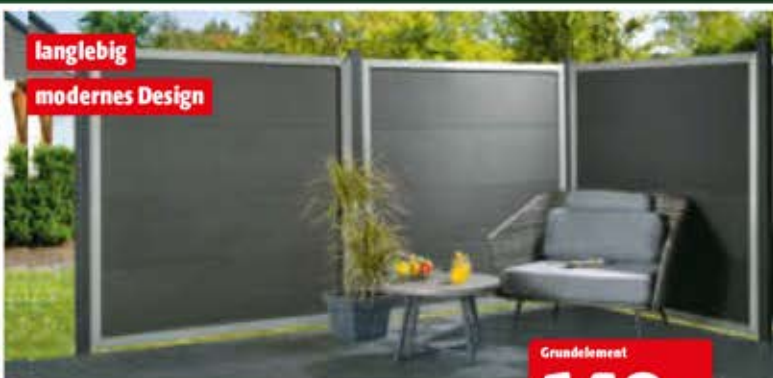

Grundelement

149.-

WPC-Dichtzaun „Alexos“

Aluminiumriegel, blank, edelstahlverschraubt, WPC-Bohlen anthrazit. Ca. B 180 x H 180 cm, Riegel ca. B 62 x T 40 mm. Nicht ständig im Programm. Art.-Nr. 45846885

LIEFERSERVICE

WIR BRINGEN'S DIR

Lass Dir Deine Einkäufe bequem und sicher liefern. Informiere Dich in Deinem Markt zu den Lieferbedingungen und buche direkt Deinen Wunschtermin.

18 mm Wandstärke
inkl. Fußboden