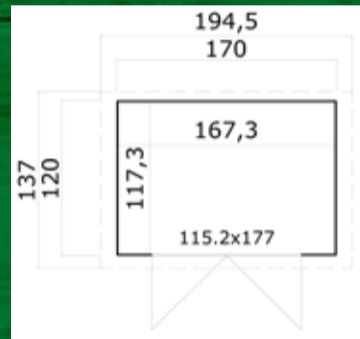

# hagebaumarkt

ZUSAMMEN GEHT DAS.

**Mr. GARDENER Blockbohlenhaus  
Australien 1**  
280 x 280 x 244 cm, 28 mm

statt **1299,-**  
Stück **1199,-**

**Mr. GARDENER Blockbohlenhaus  
Isar**  
380 x 380 cm, 34 mm

statt **2299,-**  
Stück **2199,-**

**Mr. GARDENER  
Blockbohlenhaus Spree**  
300 x 300 cm, 34 mm

statt **1699,-**  
Stück **1599,-**

Auch mit 28 mm Wandstärke erhältlich

Stück **1399,-**

**Mr. GARDENER Elementhaus Nyland**  
170 x 120 x 218 cm, 14 mm,  
Satteldach

statt **329,-**  
Stück **299,-**

**Mr. GARDENER  
Blockbohlenhaus Donau**  
380 x 280 x 245 cm, 28 mm

statt **1599,-**  
Stück **1499,-**

**Wohnungswasserzähler**  
80-er und 110 mm Einbaulänge

statt **24,99**  
Stück **14,99**

**Mr. GARDENER  
Einzelcarport mit Flachdach**  
304 x 502 cm

statt **299,-**  
Stück **279,-**

**Brander Weg 1 08060 Zwickau**  
Telefon 0375 / 5951-250 Fax 0375 5951-265

**Öffnungszeiten:**  
Mo - Fr 8 - 20 Uhr / Sa 8 - 18 Uhr