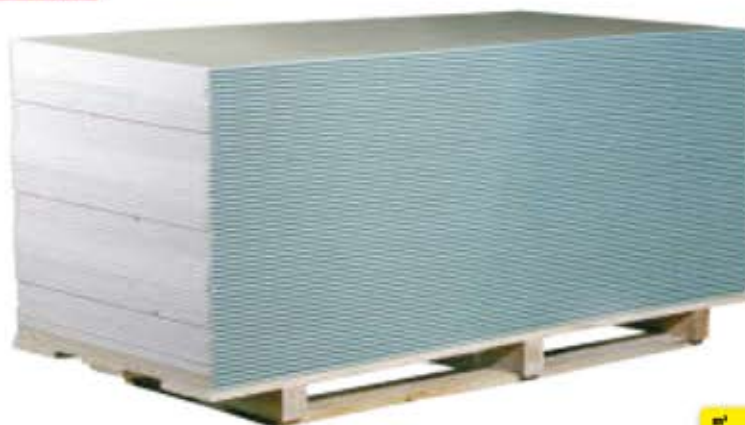

Gipskartonplatte „Greenboard“

Imprägniert zum Einsatz in Feuchträumen, formbeständig, belastbar. Ca. L 2.000 x B 600 mm, 12,5 mm stark. Art.-Nr. 565680

m²
5,39
Platte 6,47 €